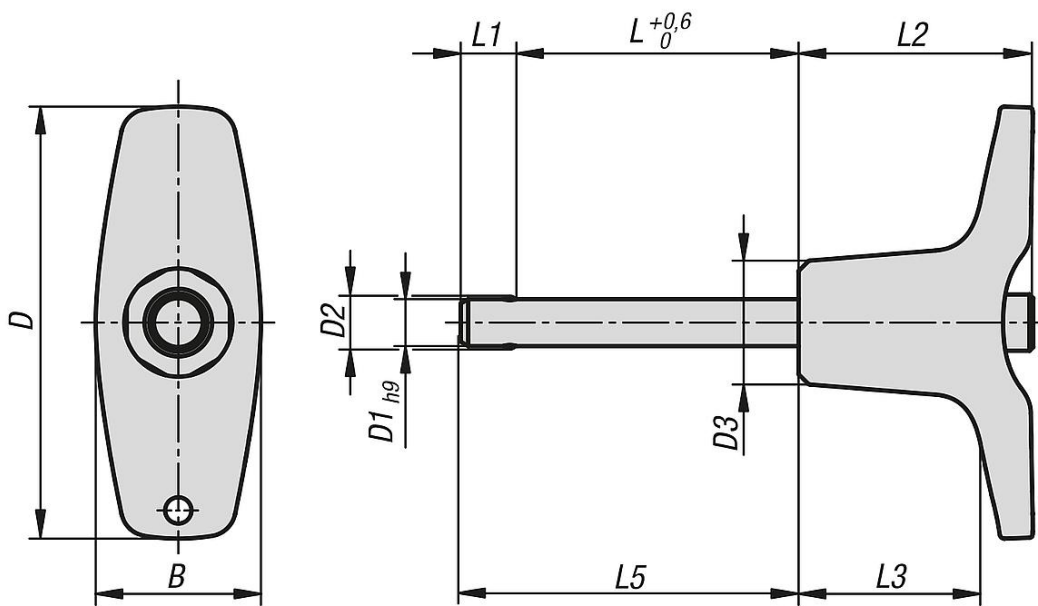

Zeichnungen

Artikelübersicht

Bestellnummer	Farbe Komponente	B	D	D1	D2	D3	L	L1	L2	L3	L5	Aufnahmebohrung H11	Scherkraft zweischnittig max. kN
03420-204605010	schwarz	17,6	46	5	5,5	13,2	10	5,9	25	19,4	15,9	5	15
03420-204605015	schwarz	17,6	46	5	5,5	13,2	15	5,9	25	19,4	20,9	5	15
03420-204605020	schwarz	17,6	46	5	5,5	13,2	20	5,9	25	19,4	25,9	5	15
03420-204605025	schwarz	17,6	46	5	5,5	13,2	25	5,9	25	19,4	30,9	5	15
03420-204605030	schwarz	17,6	46	5	5,5	13,2	30	5,9	25	19,4	35,9	5	15
03420-204606010	schwarz	17,6	46	6	6,85	13,2	10	6,8	25	19,4	16,8	6	22
03420-204606015	schwarz	17,6	46	6	6,85	13,2	15	6,8	25	19,4	21,8	6	22
03420-204606020	schwarz	17,6	46	6	6,85	13,2	20	6,8	25	19,4	26,8	6	22
03420-204606025	schwarz	17,6	46	6	6,85	13,2	25	6,8	25	19,4	31,8	6	22
03420-204606030	schwarz	17,6	46	6	6,85	13,2	30	6,8	25	19,4	36,8	6	22
03420-204606035	schwarz	17,6	46	6	6,85	13,2	35	6,8	25	19,4	41,8	6	22
03420-204606040	schwarz	17,6	46	6	6,85	13,2	40	6,8	25	19,4	46,8	6	22
03420-204606045	schwarz	17,6	46	6	6,85	13,2	45	6,8	25	19,4	51,8	6	22
03420-204606050	schwarz	17,6	46	6	6,85	13,2	50	6,8	25	19,4	56,8	6	22
03420-206308020	schwarz	23	62,9	8	9,5	17,3	20	7,8	33	24,4	27,8	8	38
03420-206308025	schwarz	23	62,9	8	9,5	17,3	25	7,8	33	24,4	32,8	8	38
03420-206308030	schwarz	23	62,9	8	9,5	17,3	30	7,8	33	24,4	37,8	8	38
03420-206308035	schwarz	23	62,9	8	9,5	17,3	35	7,8	33	24,4	42,8	8	38
03420-206308040	schwarz	23	62,9	8	9,5	17,3	40	7,8	33	24,4	47,8	8	38
03420-206308045	schwarz	23	62,9	8	9,5	17,3	45	7,8	33	24,4	52,8	8	38
03420-206308050	schwarz	23	62,9	8	9,5	17,3	50	7,8	33	24,4	57,8	8	38
03420-206310020	schwarz	23	62,9	10	12	17,3	20	8,9	33	24,4	28,9	10	60
03420-206310025	schwarz	23	62,9	10	12	17,3	25	8,9	33	24,4	33,9	10	60
03420-206310030	schwarz	23	62,9	10	12	17,3	30	8,9	33	24,4	38,9	10	60
03420-206310035	schwarz	23	62,9	10	12	17,3	35	8,9	33	24,4	43,9	10	60
03420-206310040	schwarz	23	62,9	10	12	17,3	40	8,9	33	24,4	48,9	10	60
03420-206310045	schwarz	23	62,9	10	12	17,3	45	8,9	33	24,4	53,9	10	60
03420-206310050	schwarz	23	62,9	10	12	17,3	50	8,9	33	24,4	58,9	10	60
03420-206310060	schwarz	23	62,9	10	12	17,3	60	8,9	33	24,4	68,9	10	60
03420-208212025	schwarz	33	81,8	12	14,5	26,3	25	9,9	39,5	28,8	34,9	12	86
03420-208212030	schwarz	33	81,8	12	14,5	26,3	30	9,9	39,5	28,8	39,9	12	86
03420-208212035	schwarz	33	81,8	12	14,5	26,3	35	9,9	39,5	28,8	44,9	12	86
03420-208212040	schwarz	33	81,8	12	14,5	26,3	40	9,9	39,5	28,8	49,9	12	86
03420-208212045	schwarz	33	81,8	12	14,5	26,3	45	9,9	39,5	28,8	54,9	12	86
03420-208212050	schwarz	33	81,8	12	14,5	26,3	50	9,9	39,5	28,8	59,9	12	86
03420-208212060	schwarz	33	81,8	12	14,5	26,3	60	9,9	39,5	28,8	69,9	12	86
03420-208212070	schwarz	33	81,8	12	14,5	26,3	70	9,9	39,5	28,8	79,9	12	86