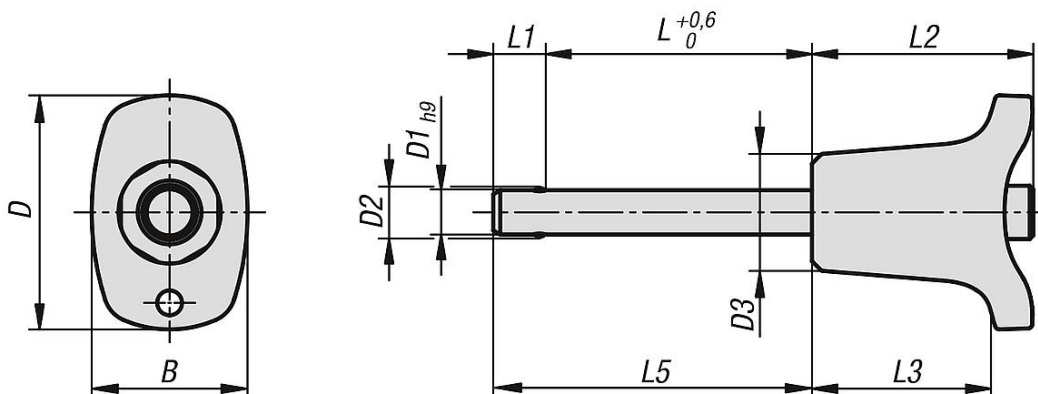

Zeichnungen